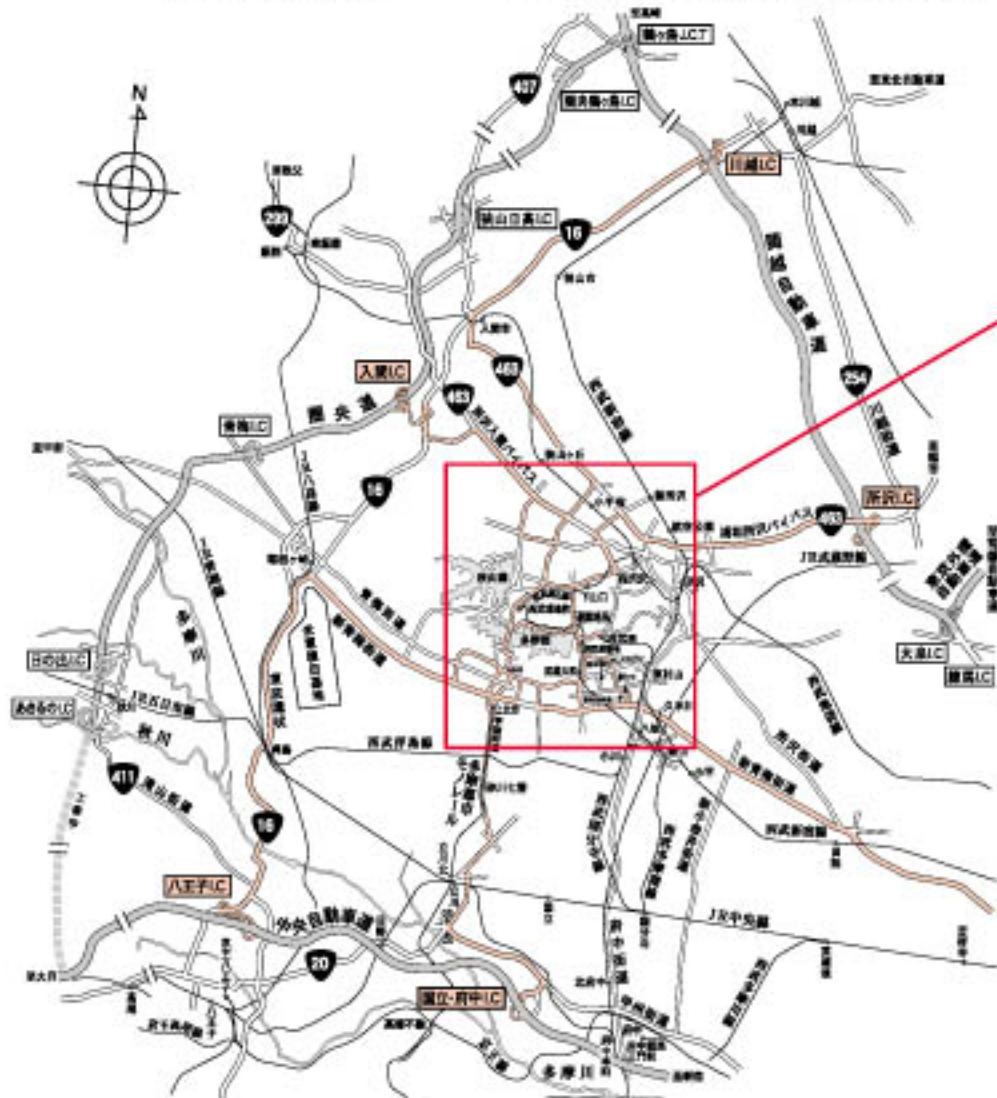

道路ご案内図

西武園ゆうえんち

TEL.(04)2922-1371

中国茶屋旅館 掬水亭

TEL.(04)2925-7111

西武園ゴルフ場

TEL.(04)2925-8111

西武ドーム

TEL.(04)2925-1141

狭山スキー場

TEL.(04)2922-1384

ゆり園 (季節営業)

TEL.(04)2922-1370 ※5月上旬～7月中旬 お問合せ可

※西武園ゴルフ場入口は西武園ゆうえんち西口駐車場入口と同じです。

I 案内板

★所沢I.Cから約12km (平常時約30分) ★国立・府中I.Cから約20km (平常時約60分)

★入間I.Cから約10km (平常時約20分) ★八王子I.Cから約22km (平常時約60分)