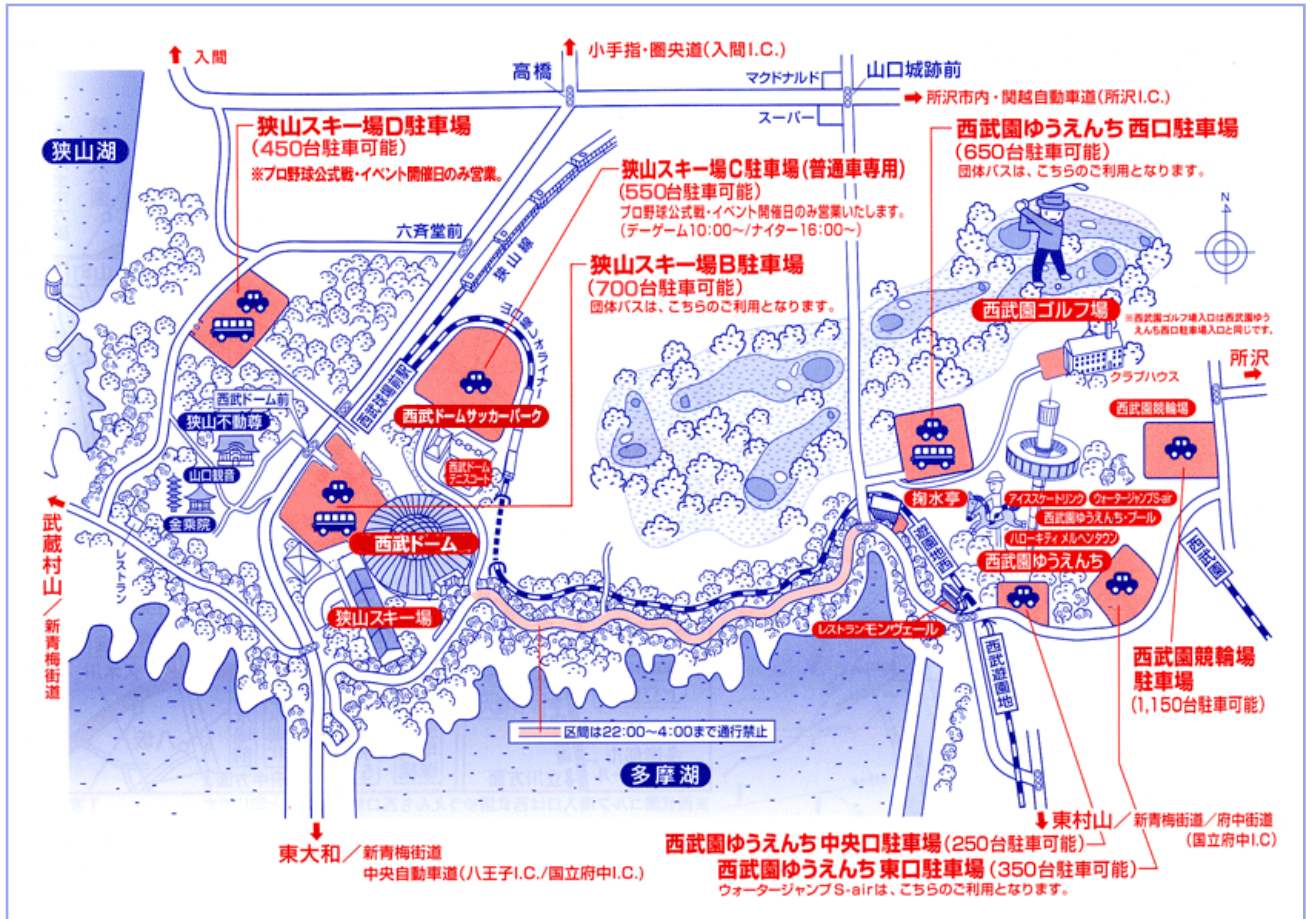

SEIBU DOME 有料駐車場のご案内

ご利用料金

普通車：1日 1100円 大型車・マイクロバス：1日 2200円

※イベント開催日は駐車場が大変混雑いたします。できるだけ公共交通機関をご利用ください。